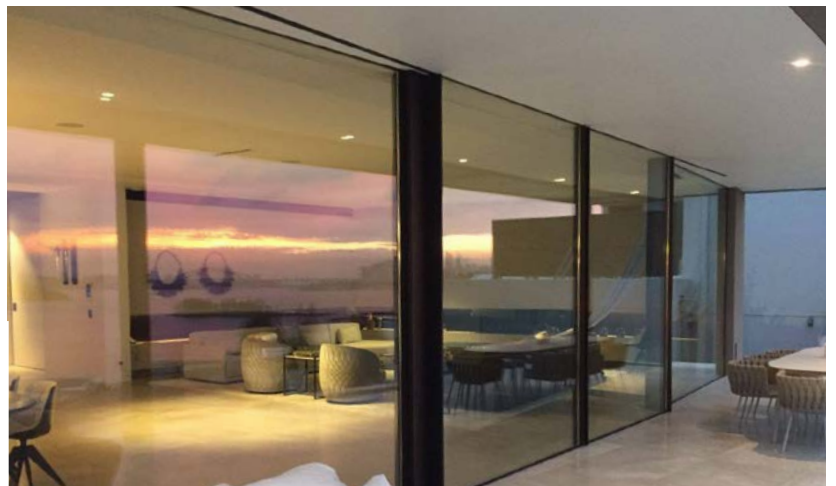

Gillivers House
David Walker + Peter Janks
Sydney, Australia