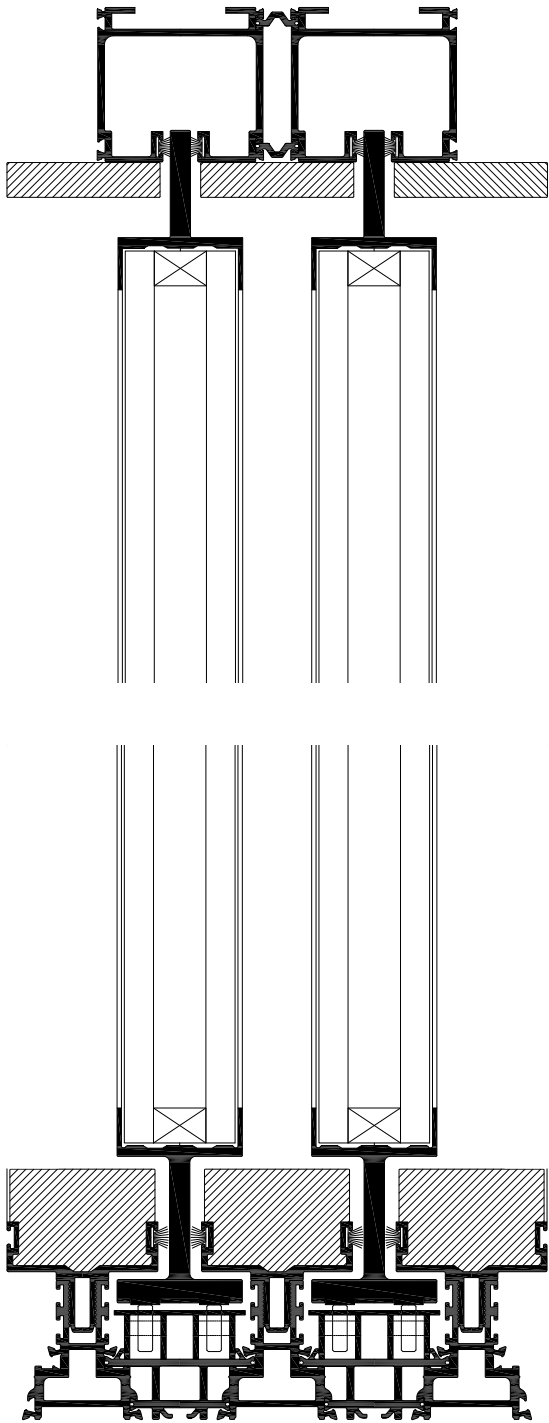

PANORAMAH!⁺

PH! 38 RAIL OCULTO

PanoramAH! presenta todavía una nueva innovación en el mercado, promoviendo aún más las características minimalistas de una ventana: el marco queda oculto debajo del piso acabado.

Gillivers House
David Walker + Peter Janks
Sydney, Australia

PH!38 RAIL OCULTO

detalle constructivo de una corredera
